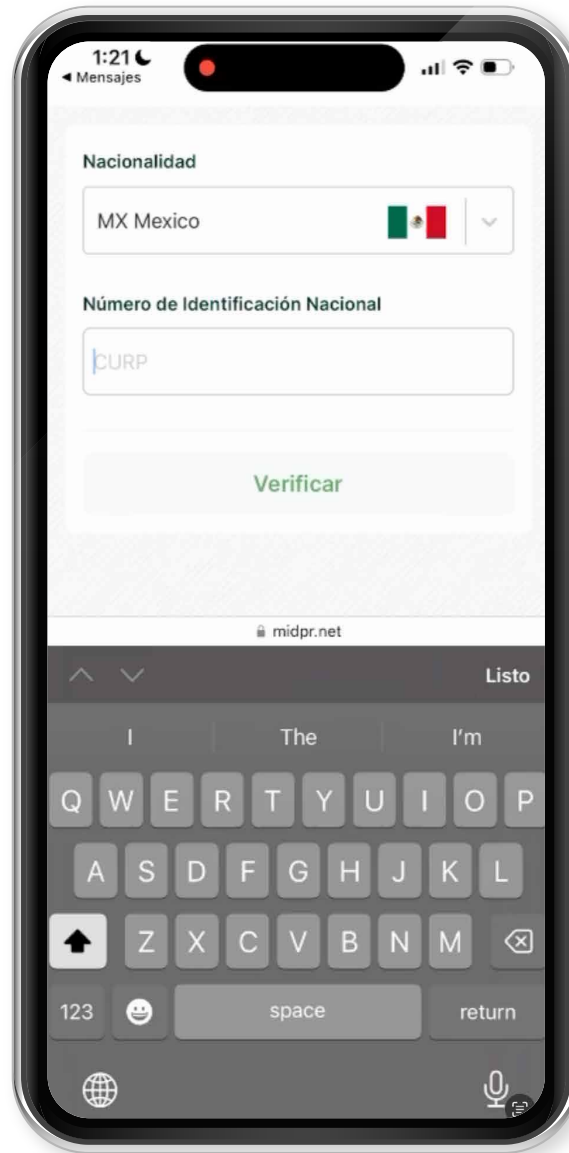

AEROPUERTO INTERNACIONAL
BENITO JUÁREZ
CIUDAD DE MÉXICO

AUTENTICACIÓN DEL REPRESENTANTE LEGAL

© 2024 AICM. Todos los derechos reservados. Este documento es confidencial, no se debe reproducir ni transmitir ninguna parte de ninguna forma ni por ningún medio.

Autenticación del
Representante Legal

PASOS

1.

Ingresar a la liga del **SMS** recibido.

2. Aceptar uso de cookies.

3.

Confirmar proceso.

4.

Confirmar que el representante legal cuenta con una **identificación oficial vigente con fotografía** (Credencial de Identidad, Pasaporte).

5. Seleccionar Nacionalidad.

6.

Escribir **CURP**.

1:21 Mensajes