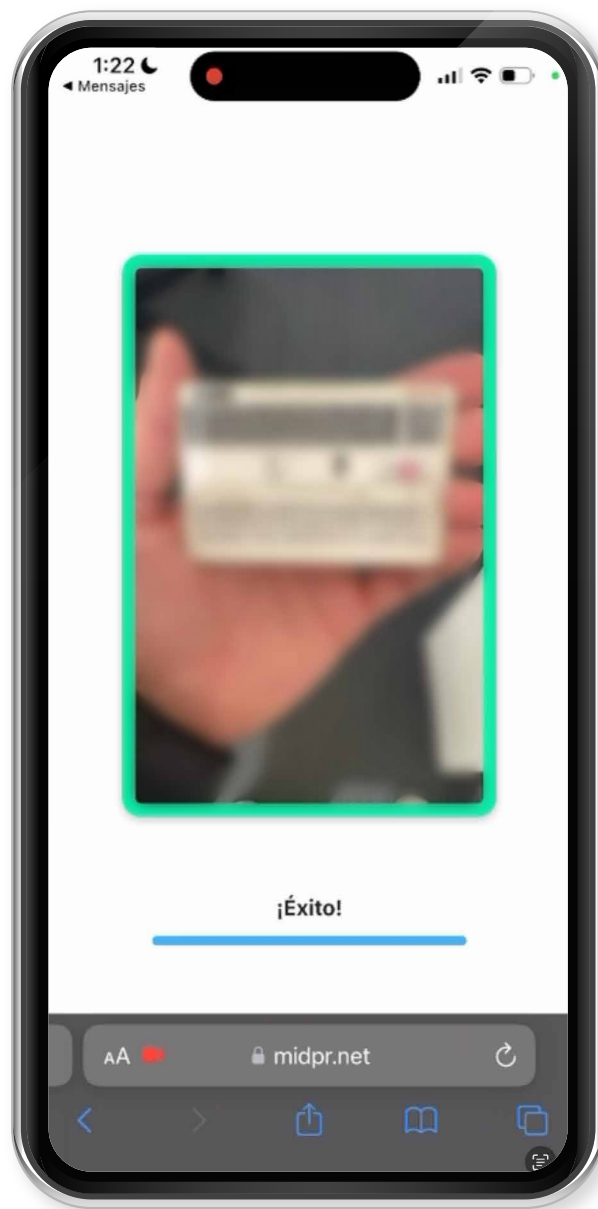

11.

Tomar foto del reverso del documento (solo en el caso de INE).