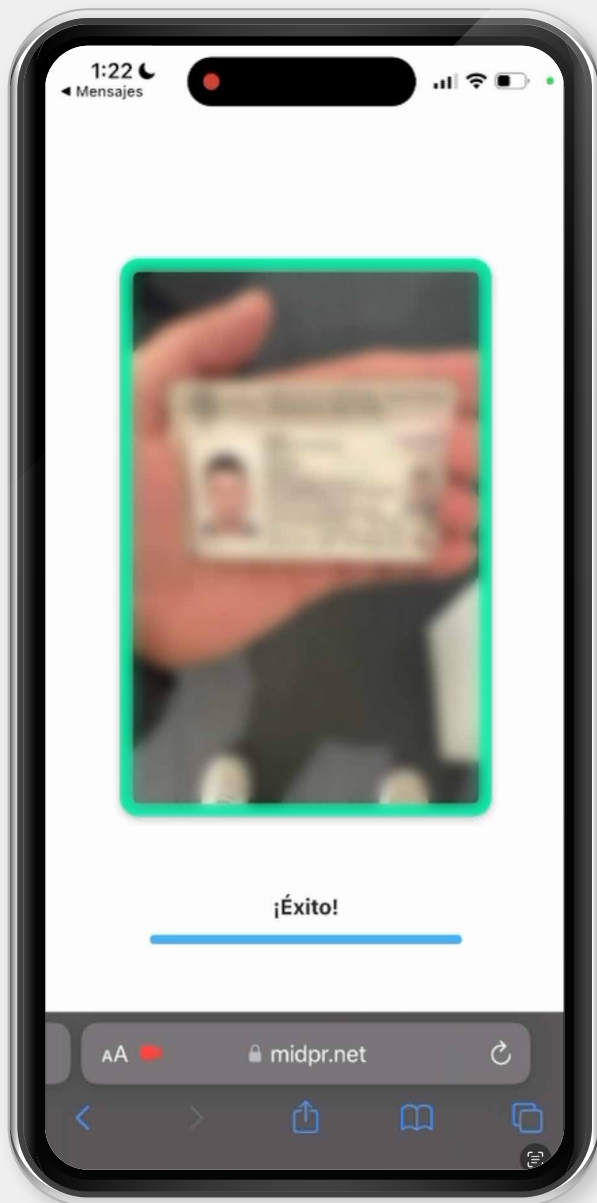

10.

Tomar foto del **anverso** del documento.