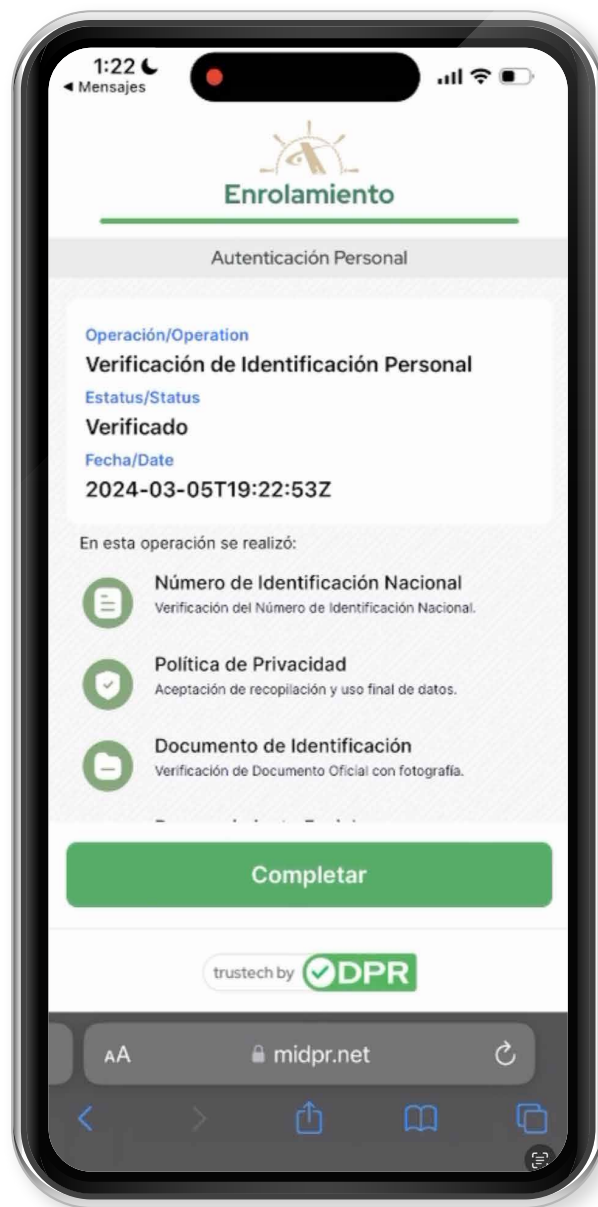

Confirmar que el representante legal cuenta con una **identificación oficial vigente con fotografía** (Credencial de Identidad, Pasaporte).

5. Seleccionar Nacionalidad.

6.

Escribir **CURP**.

1:21 Mensajes

7. Dar clic en **Continuar**.

8.

Aceptar Política de Privacidad.

9.

Seleccionar documento con el que se autenticará el Representante Legal.

10.

Tomar foto del **anverso** del documento.

11.

Tomar foto del reverso del documento (solo en el caso de INE).

12.

Tomar Fotografía (Selfie).

13.

Confirmar datos de identificación.

14.

Completar proceso

Una vez que se haya autenticado la identidad del Representante Legal, **recibirá una SMS** (mensaje de texto) de confirmación de para acceder a su Consola.

AEROPUERTO INTERNACIONAL
BENITO JUÁREZ
CIUDAD DE MÉXICO

ESCANEA
EL VIDEO