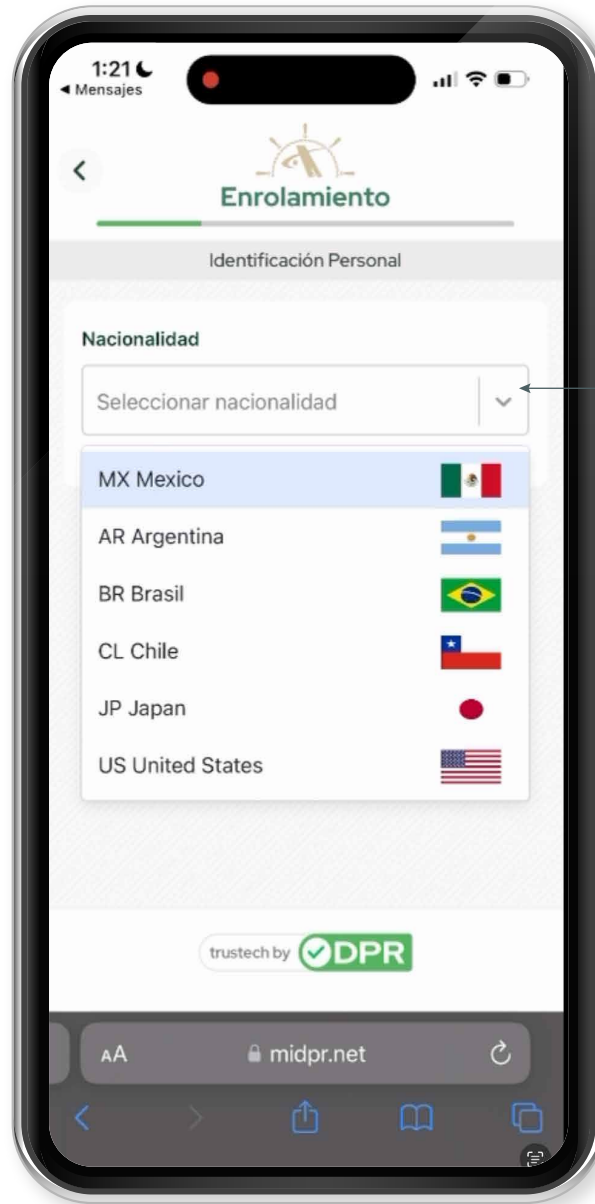

AEROPUERTO INTERNACIONAL
BENITO JUÁREZ
CIUDAD DE MÉXICO

AUTENTICACIÓN DEL REPRESENTANTE LEGAL

© 2024 AICM. Todos los derechos reservados. Este documento es confidencial, no se debe reproducir ni transmitir ninguna parte de ninguna forma ni por ningún medio.

Autenticación del
Representante Legal

PASOS

1.

Ingresar a la liga del **SMS** recibido.

2. Aceptar uso de cookies.

3.

Confirmar proceso.

4.

Confirmar que el representante legal cuenta con una **identificación oficial vigente con fotografía** (Credencial de Identidad, Pasaporte).

5. Seleccionar Nacionalidad.

6.

Escribir **CURP**.

1:21 Mensajes