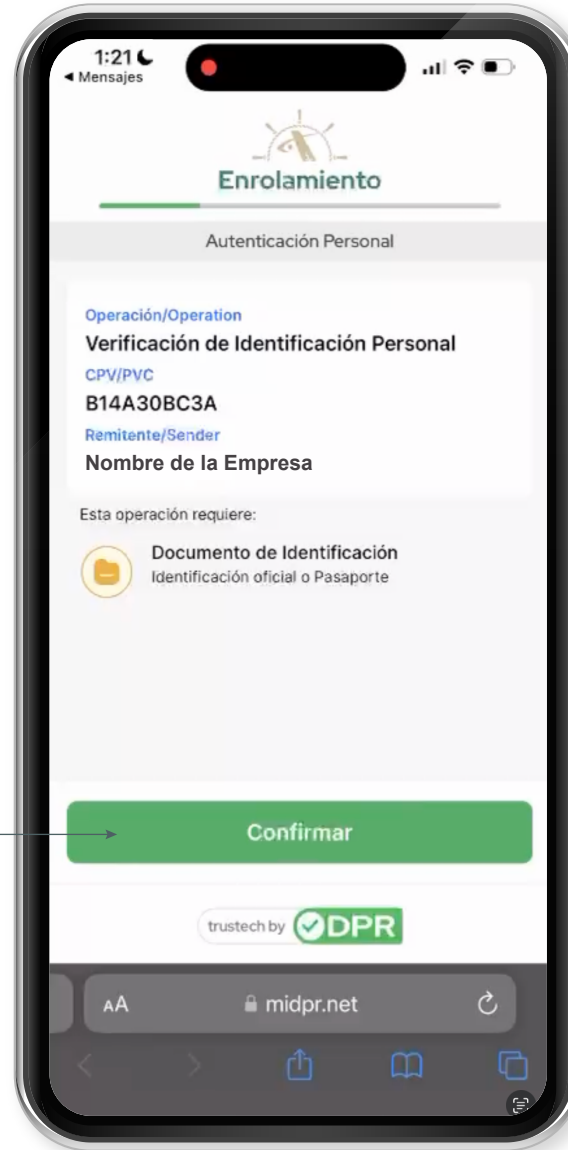

AEROPUERTO INTERNACIONAL
BENITO JUÁREZ
CIUDAD DE MÉXICO

AUTENTICACIÓN DEL REPRESENTANTE LEGAL

© 2024 AICM. Todos los derechos reservados. Este documento es confidencial, no se debe reproducir ni transmitir ninguna parte de ninguna forma ni por ningún medio.

Autenticación del
Representante Legal

PASOS

1.

Ingresar a la liga del **SMS** recibido.

2. Aceptar uso de cookies.

3.

Confirmar proceso.

4.

Confirmar que el representante legal cuenta con una **identificación oficial vigente con fotografía** (Credencial de Identidad, Pasaporte).

5. Seleccionar Nacionalidad.

6.

Escribir **CURP**.

1:21 Mensajes