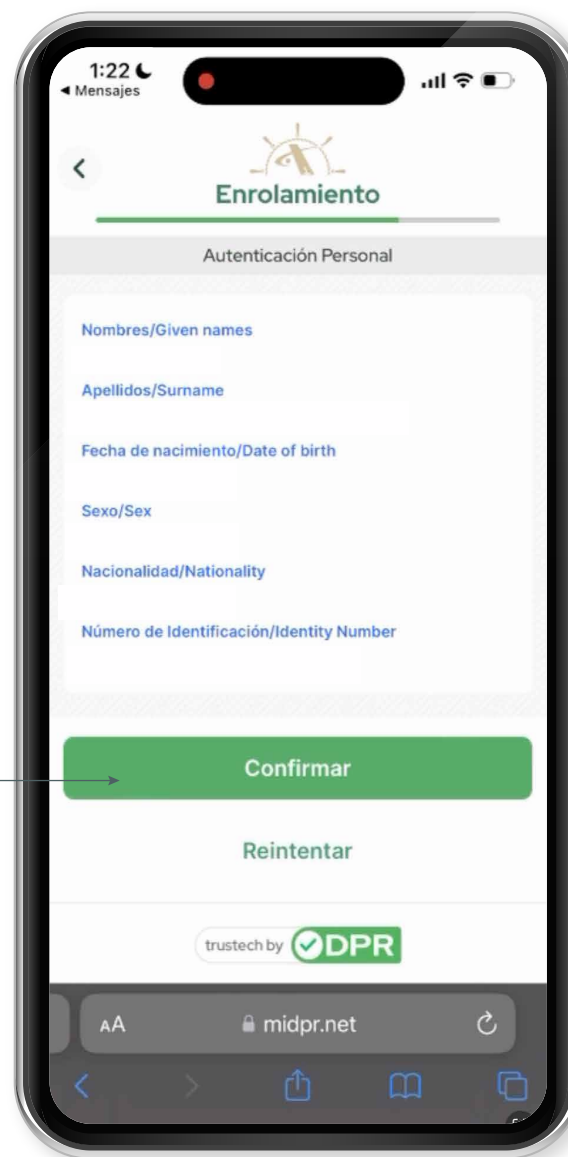

Confirmar que el representante legal cuenta con una **identificación oficial vigente con fotografía** (Credencial de Identidad, Pasaporte).

5. Seleccionar Nacionalidad.

6.

Escribir **CURP**.

1:21 Mensajes

7. Dar clic en **Continuar**.

8.

Aceptar Política de Privacidad.

9.

Seleccionar documento con el que se autenticará el Representante Legal.

10.

Tomar foto del **anverso** del documento.

11.

Tomar foto del reverso del documento (solo en el caso de INE).

12.

Tomar Fotografía (Selfie).

13.

Confirmar datos de identificación.

14.

Completar proceso

Una vez que se haya autenticado la identidad del Representante Legal, **recibirá una SMS** (mensaje de texto) de confirmación de para acceder a su Consola.

AEROPUERTO INTERNACIONAL
BENITO JUÁREZ
CIUDAD DE MÉXICO

ESCANEA
EL VIDEO