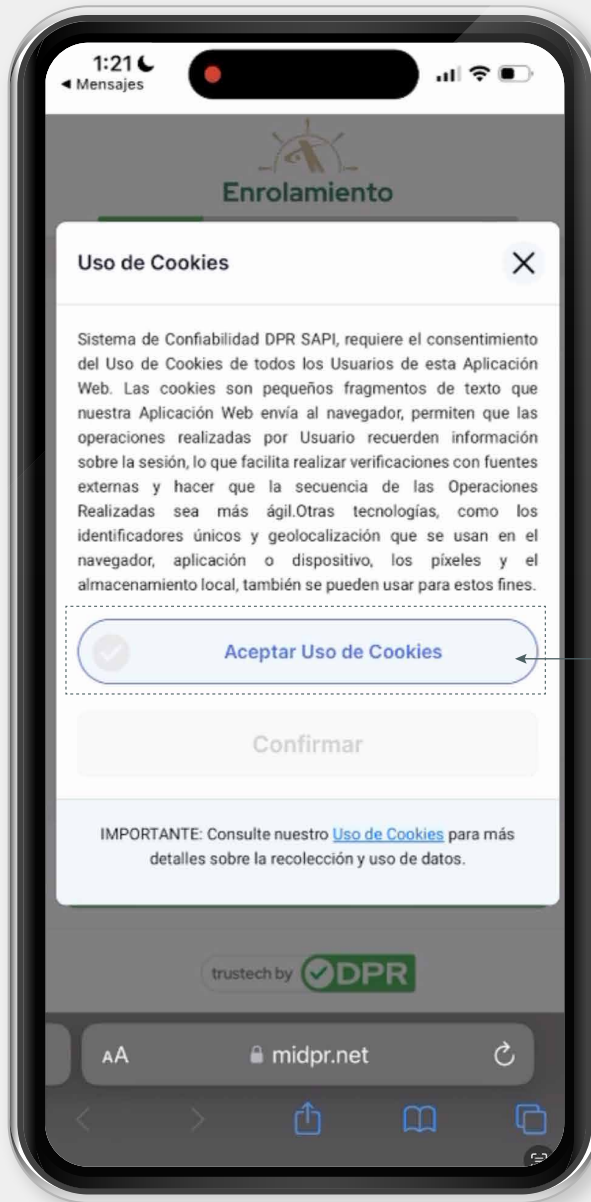

AEROPUERTO INTERNACIONAL
BENITO JUÁREZ
CIUDAD DE MÉXICO

AUTENTICACIÓN DEL REPRESENTANTE LEGAL

© 2024 AICM. Todos los derechos reservados. Este documento es confidencial, no se debe reproducir ni transmitir ninguna parte de ninguna forma ni por ningún medio.

Autenticación del
Representante Legal

PASOS

1.

Ingresar a la liga del **SMS** recibido.

2. Aceptar uso de cookies.

3.

Confirmar proceso.

4.