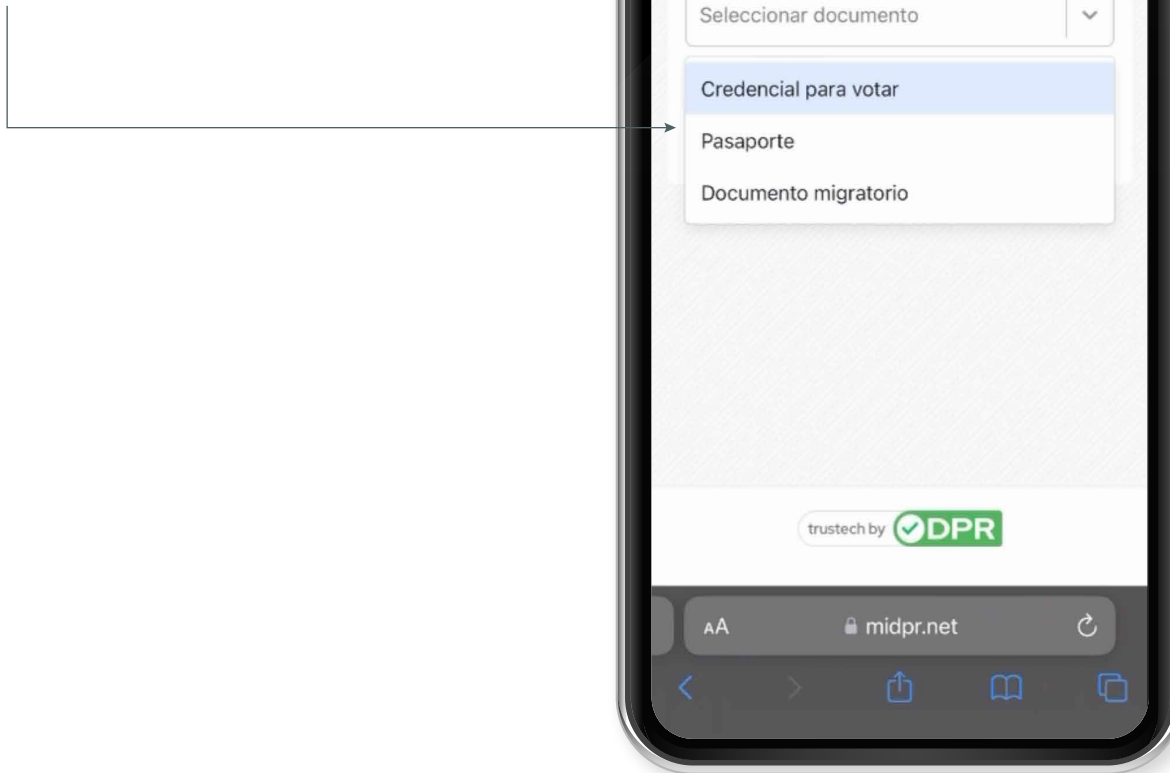

7. Dar clic en **Continuar**.

8.

Aceptar Política de Privacidad.

9.

Seleccionar documento con el que se autenticará el Representante Legal.

10.

Tomar foto del **anverso** del documento.

11.

Tomar foto del reverso del documento (solo en el caso de INE).

12.

Tomar Fotografía (Selfie).

13.

Confirmar datos de identificación.

14.

Completar proceso

Una vez que se haya autenticado la identidad del Representante Legal, **recibirá una SMS** (mensaje de texto) de confirmación de para acceder a su Consola.