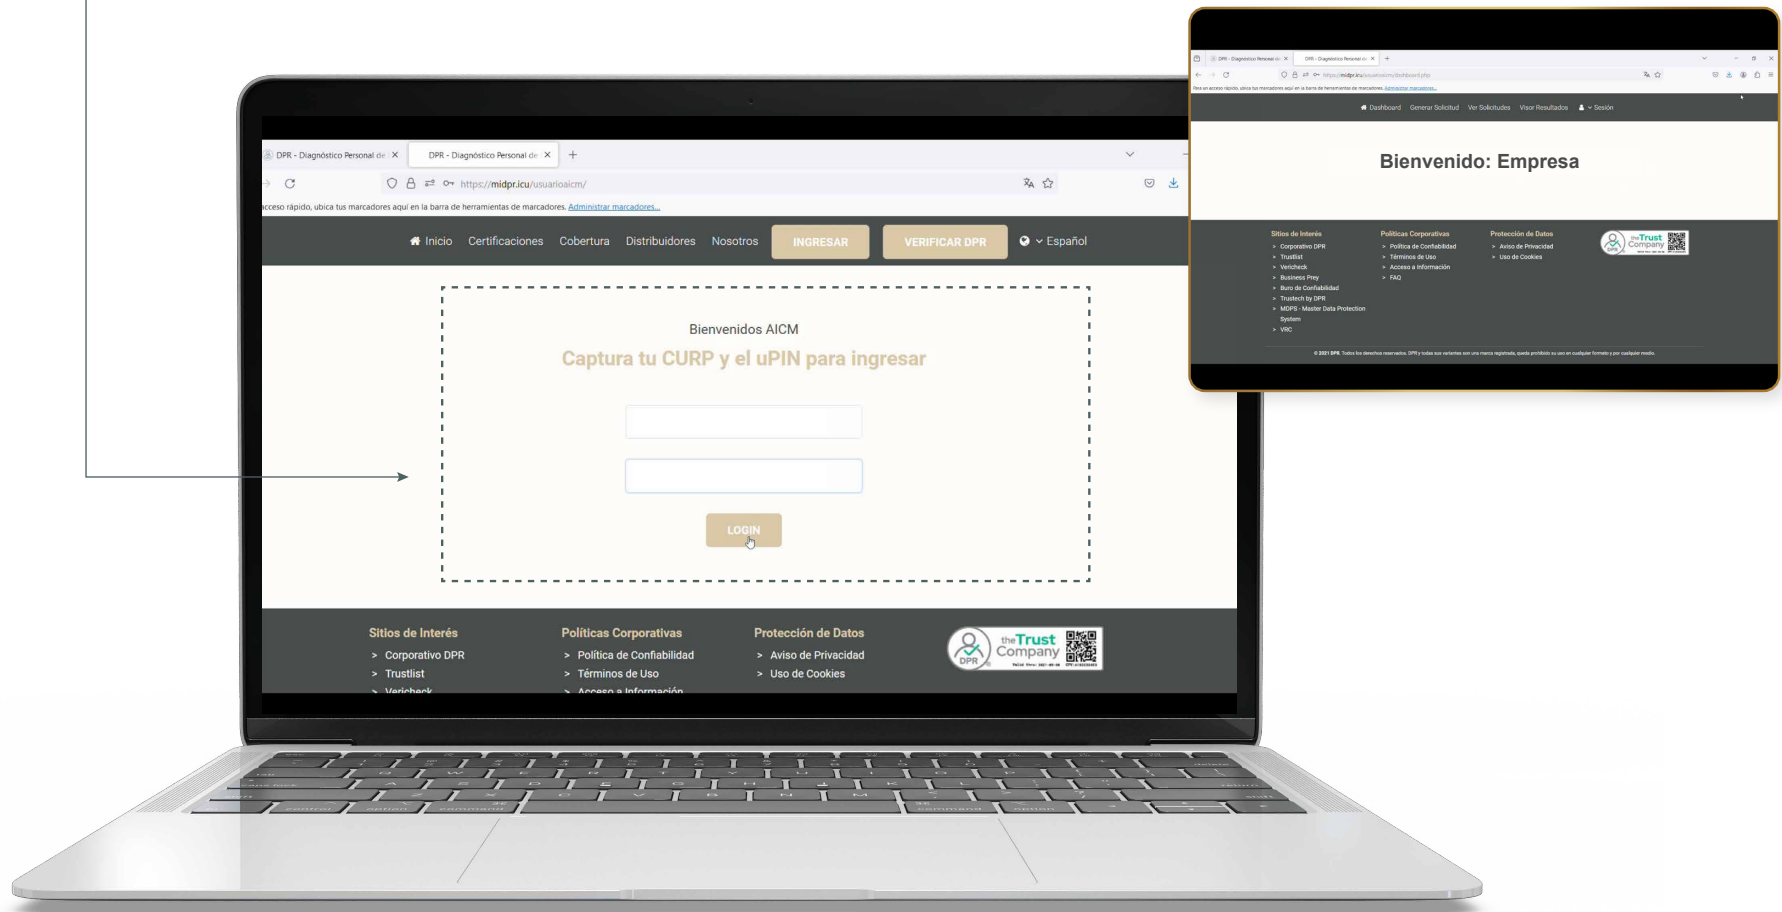

Ingresar a Consola Web AICM

PASOS

1.

Ingresar a midpr.icu/usuarioaicm/

2. Para ingresar **colocar CURP** del Representante Legal y **el uPIN generado por el mismo**.

Ahora la empresa podrá **generar solicitudes de TIA**.

AEROPUERTO INTERNACIONAL
BENITO JUÁREZ
CIUDAD DE MÉXICO

ESCANEAR
EL VIDEO