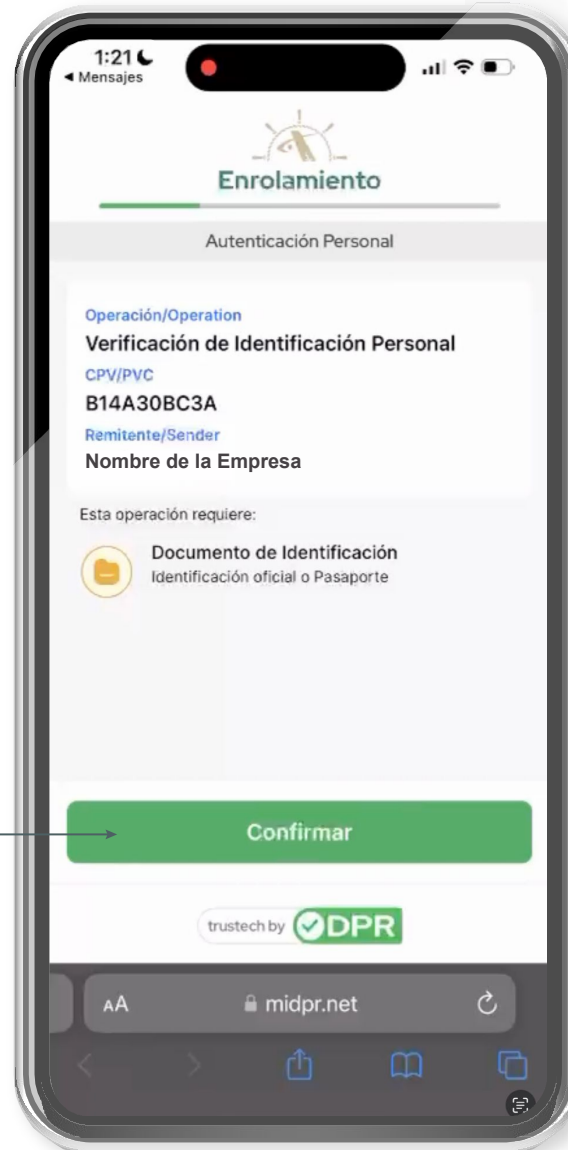

# AUTENTICACIÓN DEL REPRESENTANTE LEGAL

---

Autenticación del  
Representante Legal

# PASOS

1.

Ingresar a la liga del **SMS** recibido.

## 2. Aceptar uso de cookies.

### 3.

Confirmar proceso.

4.

**Confirmar** que el representante legal cuenta con una **identificación oficial vigente con fotografía** (Credencial de Identidad, Pasaporte).