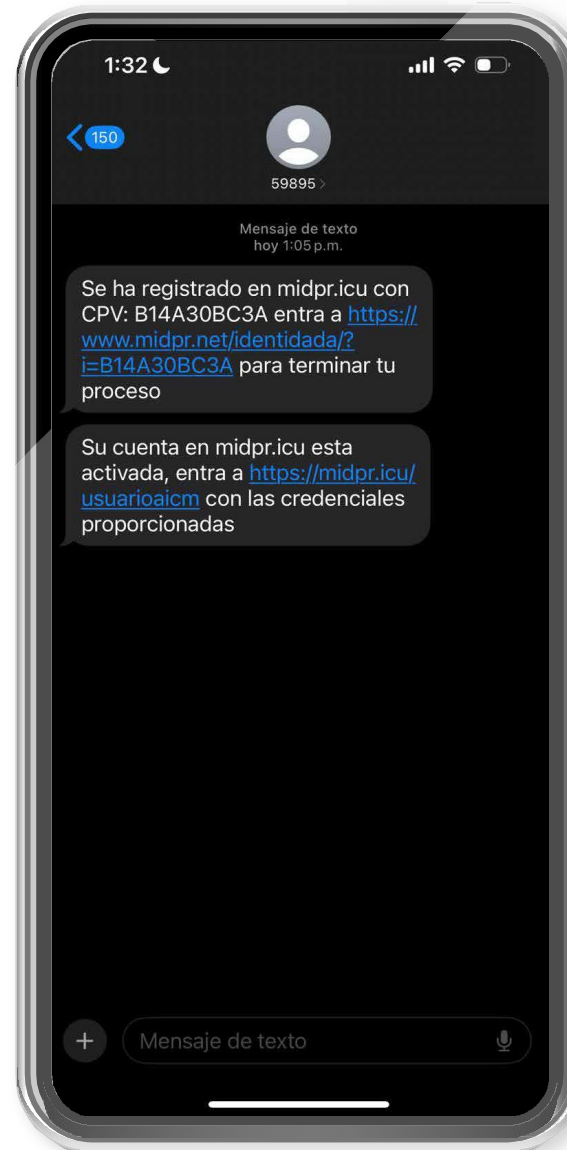

AEROPUERTO INTERNACIONAL  
**BENITO JUÁREZ**  
CIUDAD DE MÉXICO

# AUTENTICACIÓN DEL REPRESENTANTE LEGAL

---

Autenticación del  
Representante Legal

# PASOS

1.

Ingresar a la liga del **SMS** recibido.