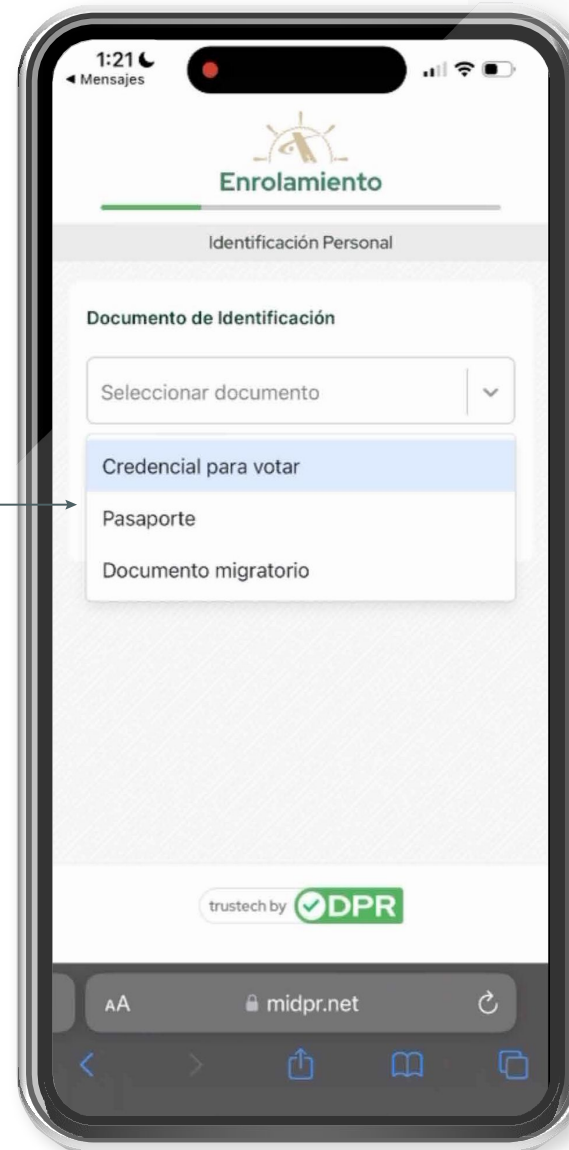

9.

Seleccionar documento con el que se autenticará el Representante Legal.