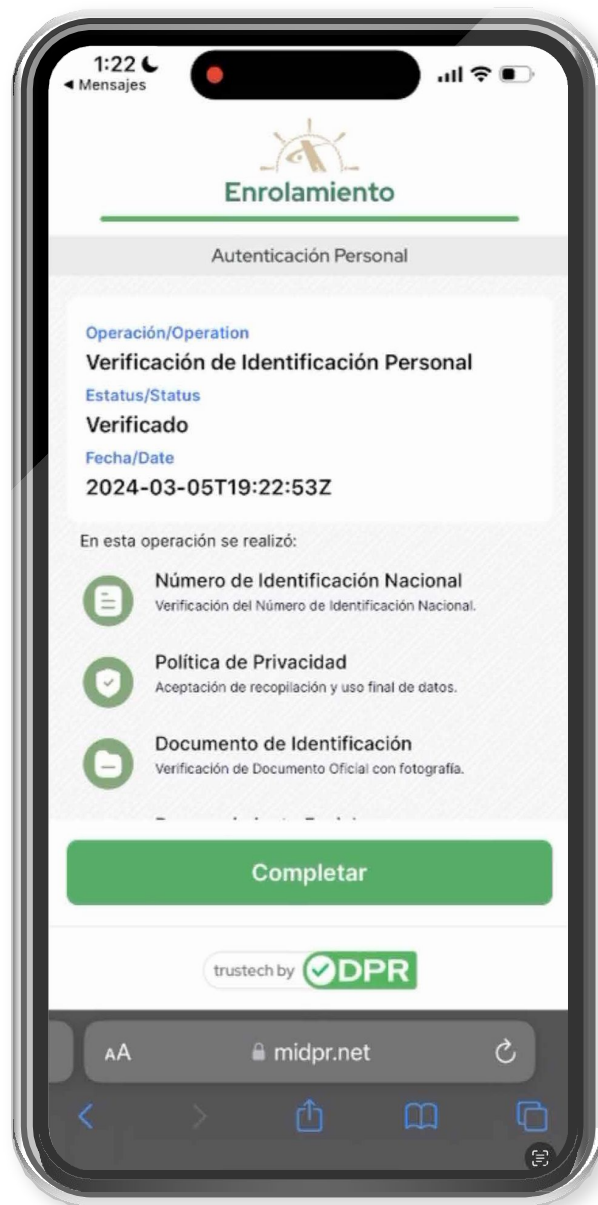

## 12.

Tomar Fotografía (Selfie).

**NOTA:** Al realizar la captura del biométrico evitar movimiento y destellos de luz que afecten la toma

Sexo/Sex

Nacionalidad/Nationality

Número de Identificación/Identity Number

Confirmar

Reintentar

trustech by DPR

midpr.net